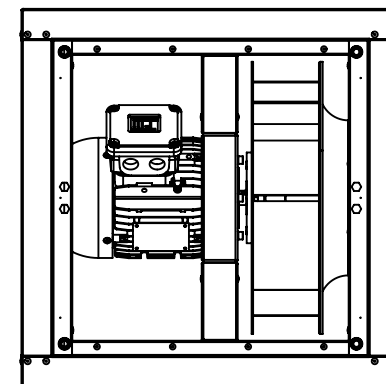

6xM6  
LK  $\varnothing 315$ mm

Anschlussmaß innen min.  $\varnothing 270$   
Connection size inside min.  $\varnothing 270$

ruck Ventilatoren  
Max-Planck-Str. 5  
D-97944 Boxberg

Protection Mark  
according to ISO 16016

Created s.pop  
Drawn s.pop  
Released s.pop  
Disabled

1:10 A4 mm

General tolerances  
DIN ISO 2768-c

**MPC315D240**

**157186 00**