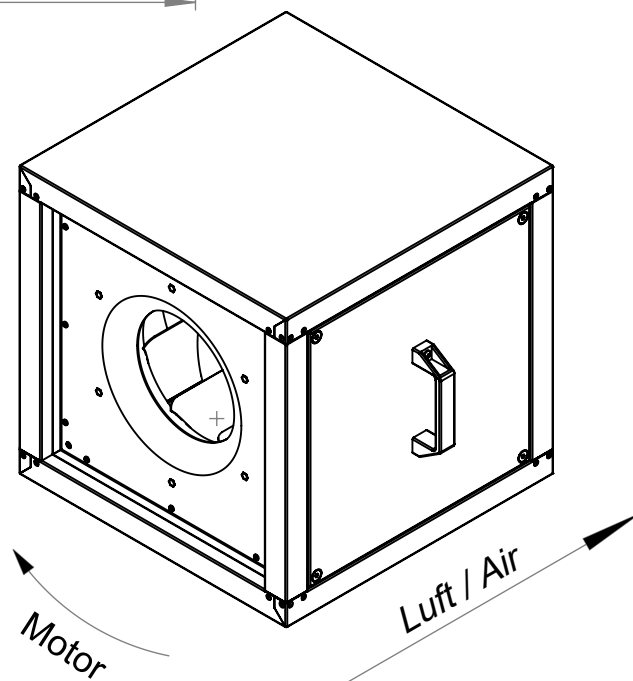

6xM6  
LK  $\varnothing 315$ mm

Anschlussmaß innen min.  $\varnothing 270$   
Connection size inside min.  $\varnothing 270$

ruck Ventilatoren  
Max-Planck-Str. 5  
D-97944 Boxberg

Protection Mark  
according to ISO 16016

Created s.pop  
Drawn s.pop  
Released s.pop  
Disabled

1:10 A4 mm

General tolerances  
DIN ISO 2768-c

**MPC315D240**

**157186 00**