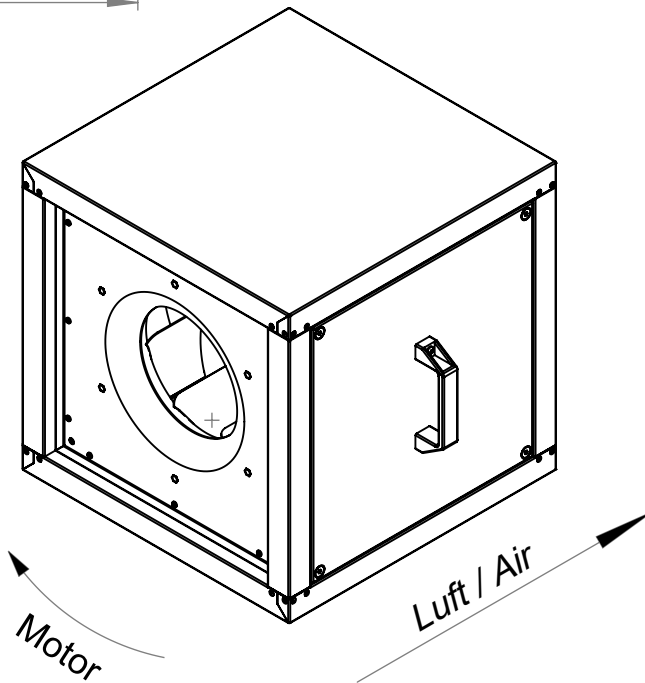

6xM6  
LK  $\varnothing$ 315mm

Anschlussmaß innen min.  $\varnothing$ 270  
Connection size inside min.  $\varnothing$ 270

1:10 A4 mm

Protection Mark  
according to ISO16016

General tolerances  
DIN ISO 2768-c